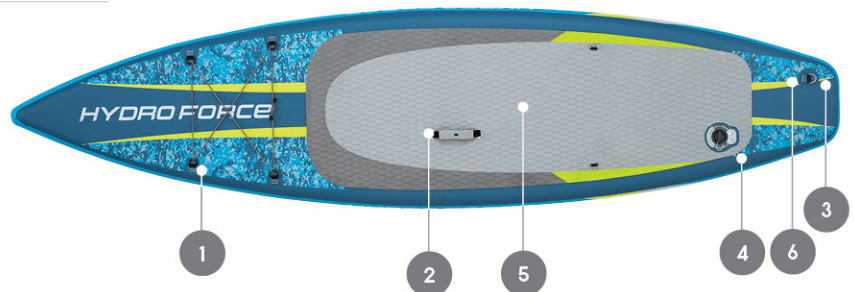

# 6532F

↔ 320 x 79 x 12cm - 10'6" x 31" x 4.75"

⊕ AQUA GLIDER 10'6" STAND-UP PADDLEBOARD SET

🌊 TOURING

🛍️ 10.22kg - 22.53lbs

**1 ELASTIC ROPE**  
Élastique de rangement  
Cuerda elástica  
Elastisches Seil  
Elastisch touw  
Corda elastica  
Elastyczna linka