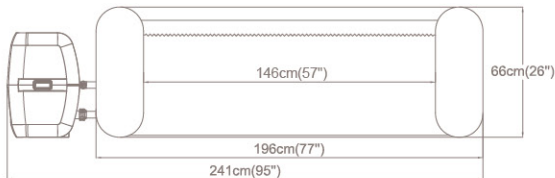

ITEM · ARTICLE · ARTÍCULO · ARTIKEL · ARTIKEL · PRODOTTO · ARTYKUL

60013

← 196 x 66cm - 77" x 26"

LAY-Z-SPA™ PARIS LUXE AIRJET™

⚡ Heating & Filtration: 2050W - Massage: 800W

📦 40.07kg - 88.34lbs

**DURAPLUS™
CONSTRUCTION**