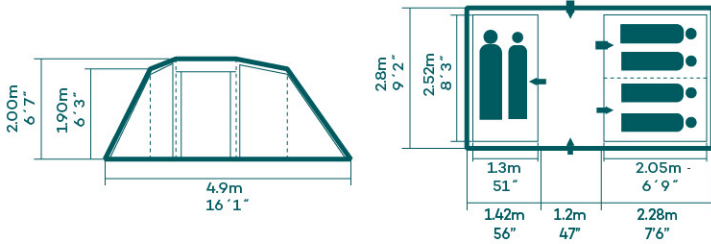

ITEM · ARTICLE · ARTÍCULO · ARTIKEL · ARTIKEL · PRODOTTO · ARTYKUL

68094

↔ 490 x 280 x 200cm - 16'1" x 9'2" x 6'7"

Ⓜ FAMILY GROUND 6 TENT

🛒 15.82kg - 34.89lbs

190T POLYESTER PU COATED
Tissu
Tejido
Stoff
Stof
Tessuto
Material

WATERPROOF SEAMS
Coutures étanches
Costuras resistentes al agua
Wasserdichte Nähte
Waterbestendige naden
Cuciture impermeabili
Wodoszczelne szwy

2 LAYERS
Couches
Capas
Lagen
Strati
Warstwy

INSIDE POCKET
Poche intérieure
Bolsillo interior
Innentasche
Binnenzak
Tasca interna
Wewnętrzna kieszeń