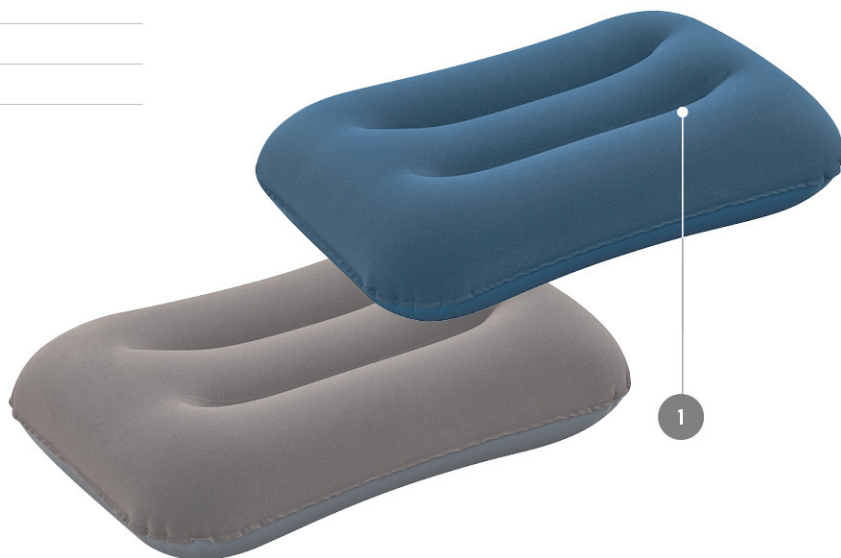

AIR MATTRESS

Bestway

ITEM · ARTICLE · ARTÍCULO · ARTIKEL · ARTIKEL · PRODOTTO · ARTYKUŁ

67121

↔ 42 x 26 x 10cm - 16.5" x 10" x 4"

🏠 FLOCKED AIR CAMP PILLOW

📦 0.10kg - 0.22lbs

I-BEAM CONSTRUCTION