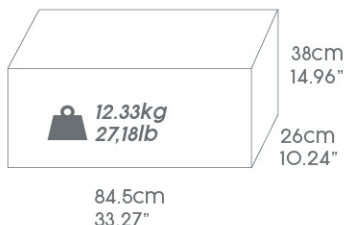

ELASTIC ROPE
Élastique de rangement
Cuerda elástica
Elastisches Seil
Elastisch touw
Corda elastica
Elastyczna linka

HANDLES
Poignées
Agarradera
Handgriffe
Handgrepen
Maniglie
Uchwyty

2 REMOVABLE FINS
2 Ailerons amovibles
2 Al letas extraíbles
2 Abnehmbare Lamellen
2 Verwijderbare vinnen
2 Pinne rimovibili
2 Zdejmowane płetwy

ITEM · Article · Artículo · Artikel · Artikel · Prodotto · Artykuł

65347

320 x 79 x 12cm
10'6" x 31" x 4.75"

TM HYDRO-FORCE AQUA GLIDER SET

CAPACITY
Capacité
Capacidad
Kapazität
Hoedanigheid
Capacità
Pojemność