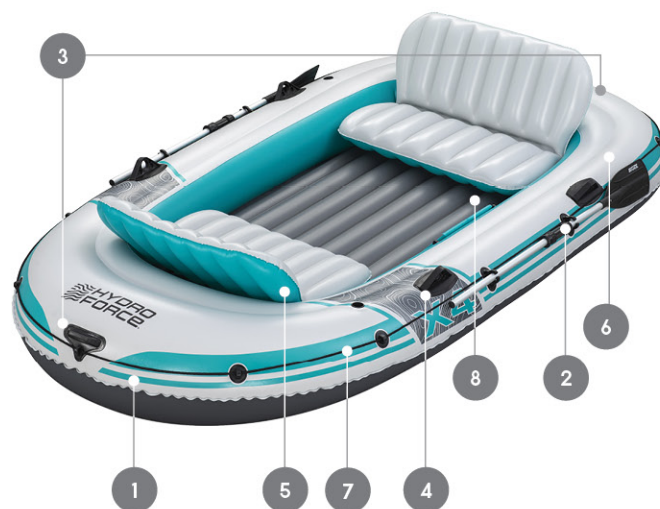

# 65158

↔ 315 x 165cm - 10'4" x 65"

HYDRO FORCE® ADVENTURE ELITE™ X4 RAFT SET

🛒 23.79kg - 52.46lbs

INFLATA-SHIELD™

OAR CLASPS  
Dames de nage pour rames  
Cierres de remo  
Ruderklemmen  
Roeispaanklemmen  
Ferma remi  
Zapięcia do wiosła