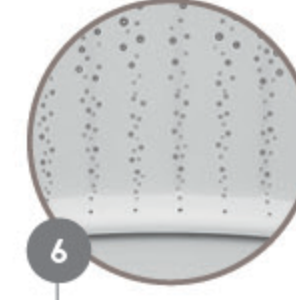

ITEM · ARTICLE · ARTÍCULO · ARTIKEL · ARTIKEL · PRODOTTO · ARTYKUŁ

6001F

180 x 180 x 66cm - 71' x 71' x 26"

LAY-Z-SPA™ HOLLYWOOD AIRJET™ 6 MARBLE

Heating & Filtration: 2050W - Massage: 800W

39.65kg - 87.41lbs

TRITECH™

FOAM BOTTOM

Dessous mousse
Parte inferior de espuma
Schuimboden
Schuimbodem
Fondo in schiuma
Dno wykończone pianką

MOSAIC PRINTING

Motif intérieur mosaïque
Estampado interno de mosaico
Innenverkleidung: mosaikoptik
Mozaiek Print
Stampa interna mosaico
Nadruk wewnętrzny mozaika

LED SYSTEM

Système de LED
Sistema LED
LED-system
LED-systeem
Sistema a LED
System LED

DRAIN PIPE

Vanne de drainage
Tubo de desagüe
Ablassrohr
Afvoerpijp
Tubo di scarico
Rura spustowa

AIRJET™ MASSAGE SYSTEM