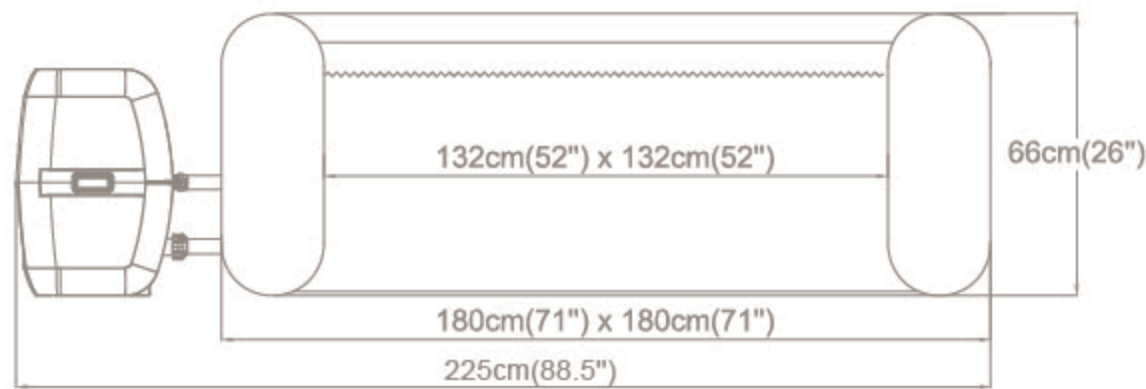

ITEM · ARTICLE · ARTÍCULO · ARTIKEL · ARTIKEL · PRODOTTO · ARTYKUŁ

6001F

180 x 180 x 66cm - 71' x 71' x 26"

LAY-Z-SPA™ HOLLYWOOD AIRJET™ 6 MARBLE

Heating & Filtration: 2050W - Massage: 800W

39.65kg - 87.41lbs