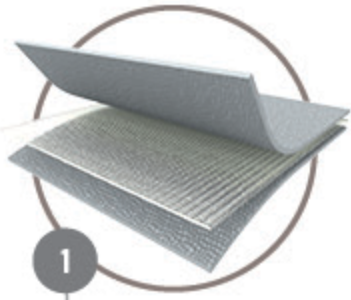

ITEM · ARTICLE · ARTÍCULO · ARTIKEL · ARTIKEL · PRODOTTO · ARTYKUŁ

6001F

180 x 180 x 66cm - 71' x 71' x 26"

LAY-Z-SPA™ HOLLYWOOD AIRJET™ 6 MARBLE

Heating & Filtration: 2050W - Massage: 800W

39.65kg - 87.41lbs

TRITECH™

FOAM BOTTOM

Dessous mousse
Parte inferior de espuma
Schuimboden
Schuimbodem
Fondo in schiuma
Dno wykończone pianką

MOSAIC PRINTING

Motif intérieur mosaïque
Estampado interno de mosaico
Innenverkleidung: mosaikoptik
Mozaiek Print
Stampa interna mosaico
Nadruk wewnętrzny mozaika