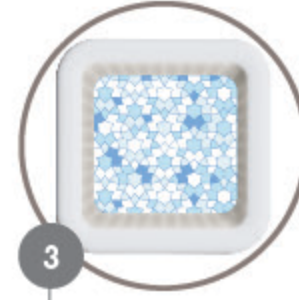

ITEM · ARTICLE · ARTÍCULO · ARTIKEL · ARTIKEL · PRODOTTO · ARTYKUŁ

6001F

180 x 180 x 66cm - 71' x 71' x 26"

LAY-Z-SPA™ HOLLYWOOD AIRJET™ 6 MARBLE

Heating & Filtration: 2050W - Massage: 800W

39.65kg - 87.41lbs

TRITECH™

FOAM BOTTOM

Dessous mousse
Parte inferior de espuma
Schuimboden
Schuimbodem
Fondo in schiuma
Dno wykończone pianką

MOSAIC PRINTING

Motif intérieur mosaïque
Estampado interno de mosaico
Innenverkleidung: mosaikoptik
Mozaiek Print
Stampa interna mosaico
Nadruk wewnętrzny mozaika