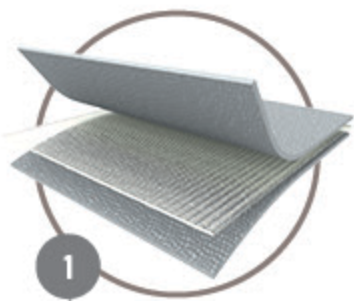

ITEM · ARTICLE · ARTÍCULO · ARTIKEL · ARTIKEL · PRODOTTO · ARTYKUŁ

6001V

←→ 170 x 65cm - 67" x 25.5"

LAY-Z-SPA™ CARRARA AIRJET™ THERMACORE™ 6 GREY STONE

⚡ Heating & Filtration: 2050W - Massage: 800W

📦 44.67 kg - 98.48 lbs

TRITECH™

THERMACORE™
CONSTRUCTIONFOAM BOTTOM
Dessous mousse
Massage des pieds
Masaje de pies
Fußmassage
Voetmassage
Massaggio ai piedi
Masaż stópFOOT MASSAGE
Dessous mousse
Massage des pieds
Masaje de pies
Fußmassage
Voetmassage
Massaggio ai piedi
Masaż stópDRAIN PIPE
Vanne de drainage
Tubo de desagüe
Ablastrohr
Afvoerpijp
Tubo di scarico
Rura spustowaAIRJET™ MASSAGE SYSTEM
Système de massage Airjet™
Sistema de masaje Airjet™
Airjet™-Massagesystem
Airjet™ - massage system
Sistema di massaggio Airjet™
System masujący Airjet™