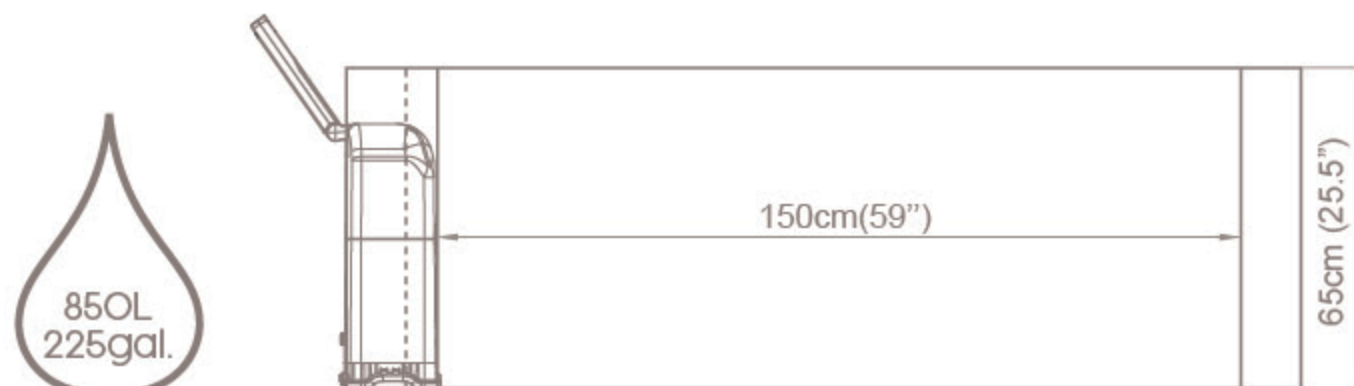

ITEM · ARTICLE · ARTÍCULO · ARTIKEL · ARTIKEL · PRODOTTO · ARTYKUŁ

6001V

←→ 170 x 65cm - 67" x 25.5"

LAY-Z-SPA™ CARRARA AIRJET™ THERMACORE™ 6 GREY STONE

⚡ Heating & Filtration: 2050W - Massage: 800W

📦 44.67 kg - 98.48 lbs