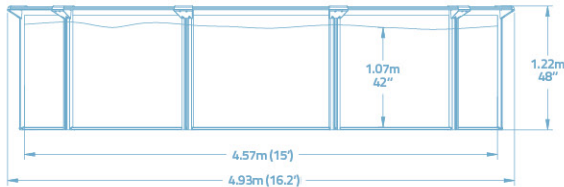

ABOVE GROUND POOLS

Bestway

ITEM · ARTICLE · ARTÍCULO · ARTIKEL · ARTIKEL · PRODOTTO · ARTYKUL

56384

↔ 457 x 122cm - 15' x 48"

HYDRIMUM™ ROUND

141.53kg - 312.02lbs

90%

1 GALVANIZED STEEL WALL

2 Ø 38MM - Ø 1.50"

3 REALISTIC PRISMATIC STONE PRINT

INCLUDES · Inklus · Incluye · Inhalt · Bevat · Include · Zawiera

58497 [220-240 V 50HZ] ■ SANDFILTER

Filtre à sable - Filtro de arena