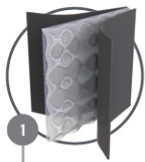

# AIR MATTRESS

Bestway

ITEM · ARTICLE · ARTÍCULO · ARTIKEL · ARTIKEL · PRODOTTO · ARTYKUŁ

# 67922

↔ 188 x 99 x 25cm - 74" x 39" x 10"

TRITECH™ CONNECT AND REST 3-IN-1 AIR MATTRESS TWIN/KING

5.24kg - 11.56lbs

TRITECH™

VINYL BOTTOM

Dessous vinyle  
Parte inferior de vinilo  
Pvc-bodem  
Vinyl bodem  
Fondo in vinile  
Winylowe dno

I-BEAM CONSTRUCTION

Construction avec profilé en I  
Estructura I-Beam  
I-trägerkonstruktion  
I-balk constructie  
Costruzione I-Beam  
Konstrukcja I-Beam

FLOCKED TOP

Dessus floqué  
Superficie floccada  
Beflockte oberfläche  
Geflockte bovenkant  
Superficie floccata  
Welurowe pokrycie