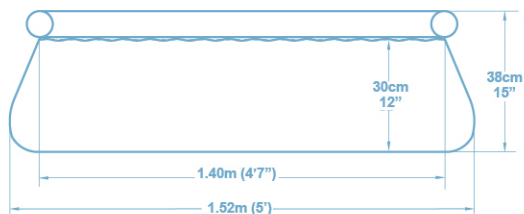

ABOVE GROUND POOLS

Bestway

ITEM · ARTICLE · ARTÍCULO · ARTIKEL · ARTIKEL · PRODOTTO · ARTYKUL

57241

↔ 152 x 38cm - 5' x 15"

Ⓜ MY FIRST FAST SET™ POOL

📦 12.19kg - 26.87lbs

80%