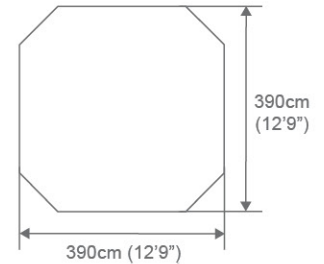

LAY-Z-SPA.

ITEM · Article · Artículo · Artikel · Artikel · Prodotto · Artykuł

60305

↔ 390 x 390 x 255cm
12'9" x 12'9" x 8'4"

TM DOME

MATERIAL · Matériel · Material · Material · Materiaal · Materiale · Material

COMPATIBILITY: SIZE UP TO 12'/3M SPA

Compatibilité: jusqu'à 12'/3m SPA
Compatibilidad: hasta 12'/3m SPA
Verträglichkeit: bis zu 12'/3m SPA
Verenigbaarheid: tot en met 12'/3m SPA
Compatibilità: fino a 12'/3m SPA
Kompatybilność: o średnicy do 12'/3m SPA