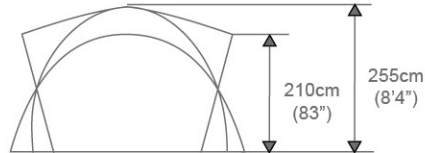

LAY-Z-SPA.

ITEM · Article · Artículo · Artikel · Artikel · Prodotto · Artykuł

60305

↔ 390 x 390 x 255cm
12'9" x 12'9" x 8'4"

TM DOME

MATERIAL · Matériel · Material · Material · Materiaal · Materiale · Material

COMPATIBILITY: SIZE UP TO 12'/3M SPA

Compatibilité: jusqu'à 12'/3m SPA
Compatibilidad: hasta 12'/3m SPA
Verträglichkeit: bis zu 12'/3m SPA
Verenigbaarheid: tot en met 12'/3m SPA
Compatibilità: fino a 12'/3m SPA
Kompatybilność: o średnicy do 12'/3m SPA