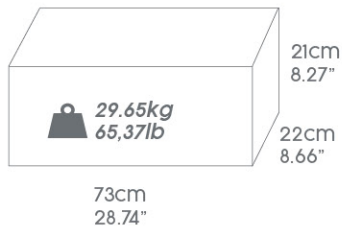

LAY-Z-SPA.

ITEM · Article · Artículo · Artikel · Artikel · Prodotto · Artykuł

60305

↔ 390 x 390 x 255cm
12'9" x 12'9" x 8'4"

TM DOME

MATERIAL · Matériel · Material · Material · Materiaal · Materiale · Material

COMPATIBILITY: SIZE UP TO 12'/3M SPA

Compatibilité: jusqu'à 12'/3m SPA
Compatibilidad: hasta 12'/3m SPA
Verträglichkeit: bis zu 12'/3m SPA
Verenigbaarheid: tot en met 12'/3m SPA
Compatibilità: fino a 12'/3m SPA
Kompatybilność: o średnicy do 12'/3m SPA