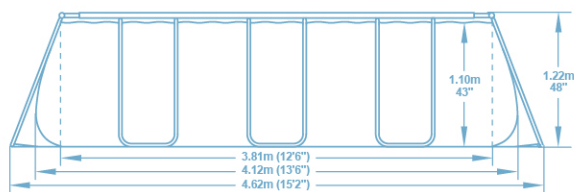

ABOVE GROUND POOLS

Bestway

ITEM · ARTICLE · ARTÍCULO · ARTIKEL · ARTIKEL · PRODOTTO · ARTYKUL

56722

↔ 412 x 201 x 122cm - 13'6" x 6'7" x 48"

Ⓜ POWER STEEL™

📦 72,45kg - 159,72lb

90%

TRITECH™

Ø 32MM - Ø 1.25"

SEAL & LOCK SYSTEM™

RATTAN PRINTING

DRAIN VALVE
Vanne de vidange
Válvula de drenaje
Ablassventil
Afvoerventiel
Valvola di scarico
Zawór spustowy

INCLUDES · Inklus · Incluye · Inhalt · Bevat · Include · Zawiera