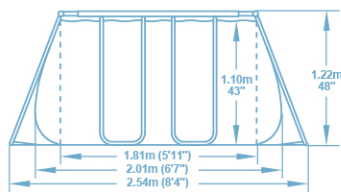

ABOVE GROUND POOLS

Bestway

ITEM · ARTICLE · ARTÍCULO · ARTIKEL · ARTIKEL · PRODOTTO · ARTYKUL

56722

↔ 412 x 201 x 122cm - 13'6" x 6'7" x 48"

Ⓜ POWER STEEL™

📦 72,45kg - 159,72lb

90%

TRITECH™

Ø 32MM - Ø 1.25"

SEAL & LOCK SYSTEM™

RATTAN PRINTING

DRAIN VALVE
Vanne de vidange
Válvula de drenaje
Ablassventil
Afvoerventiel
Valvola di scarico
Zawór spustowy

INCLUDES · Inklus · Incluye · Inhalt · Bevat · Include · Zawiera