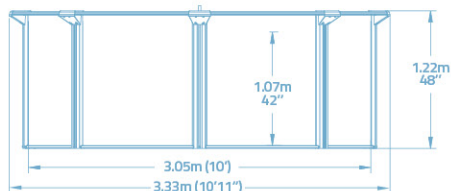

ABOVE GROUND POOLS

Bestway

ITEM · ARTICLE · ARTÍCULO · ARTIKEL · ARTIKEL · PRODOTTO · ARTYKUL

56566

↔ 305 x 122cm - 10' x 48"

HYDRIMUM™ ROUND

99.70kg - 219.80lbs

90%

1 GALVANIZED STEEL WALL

2 Ø 38MM - Ø 1.50"

3 REALISTIC PRISMATIC STONE PRINT

INCLUDES · Inklus · Incluye · Inhalt · Bevat · Include · Zawiera

58515 [220-240 V 50HZ] ■ SANDFILTER

Filtre à sable - Filtro de arena