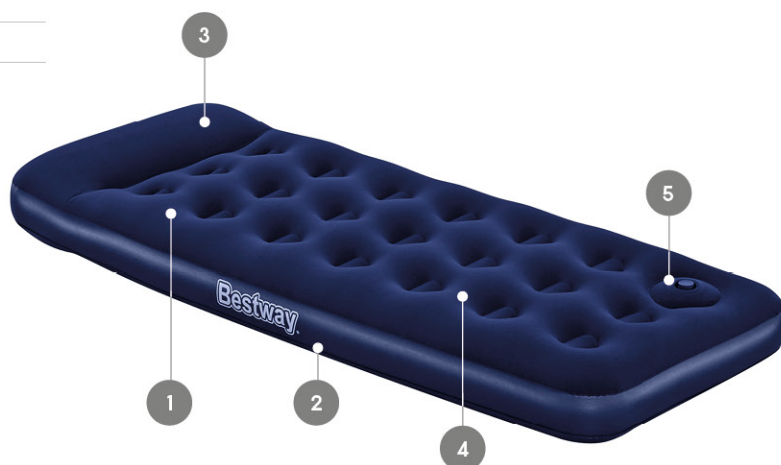

# AIR MATTRESS

Bestway

ITEM · ARTICLE · ARTÍCULO · ARTIKEL · ARTIKEL · PRODOTTO · ARTYKUL

# 67223

←→ 185 x 76 x 28cm - 73" x 30" x 11"

Ⓜ AIR MATTRESS JR.TWIN BUILT-IN FOOT PUMP

📦 2.26kg - 4.98lbs

## 2 VINYL BOTTOM

Dessous vinyle  
Parte inferior de vinilo  
Pvc-boden  
Vinyl bodem  
Fondo in vinile  
Winyłowe dno

## 3 BUILT-IN PILLOW

Coussin intégré  
Almohada integrada  
Integriertes kissen  
Ingebouwd kussen  
Cuscino integrato  
Zintegrowana poduszka