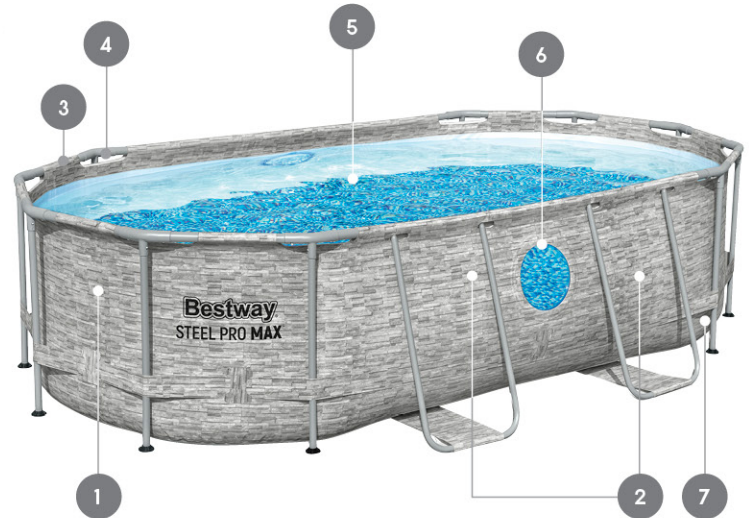

ABOVE GROUND POOLS

Bestway

ITEM · ARTICLE · ARTÍCULO · ARTIKEL · ARTIKEL · PRODOTTO · ARTYKUL

56946

← 488 x 305 x 107cm - 16' x 10" x 42"

Ⓜ STEEL PRO MAX SPLASHVIEW™ OVAL

📦 75.99kg - 167.53lbs

90%

TRITECH™

Ø 32MM - Ø 1.25"

CLICKCONNECT™
SYSTEM

FROSTED FINISH

REALISTIC
PRISMATIC STONE
PRINT

SPLASHVIEW™

DRAIN VALVE
Vanne de vidange
Válvula de drenaje
Ablassventil
Afvoerventiel
Valvola di scarico
Zawór spustowy

INCLUDES · Inclus · Incluye · Inhalt · Bevat · Include · Zawiera

58515 [220-240 V 50HZ] ▪ SANDFILTER

Filtre à sable - Filtro de arena

Sandfilteranlage - Zandfilter

Filtro a sabbia - Filtr piaskowy

58330 ▪ LADDER