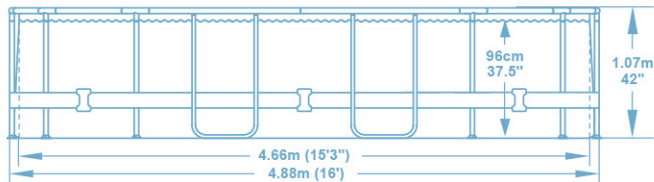

ABOVE GROUND POOLS

Bestway

ITEM · ARTICLE · ARTÍCULO · ARTIKEL · ARTIKEL · PRODOTTO · ARTYKUL

56946

← 488 x 305 x 107cm - 16' x 10" x 42"

Ⓜ STEEL PRO MAX SPLASHVIEW™ OVAL

📦 75.99kg - 167.53lbs

90%

TRITECH™

Ø 32MM - Ø 1.25"

CLICKCONNECT™
SYSTEM

FROSTED FINISH

REALISTIC
PRISMATIC STONE
PRINT

SPLASHVIEW™

DRAIN VALVE
Vanne de vidange
Válvula de drenaje
Ablassventil
Afvoerventiel
Valvola di scarico
Zawór spustowy