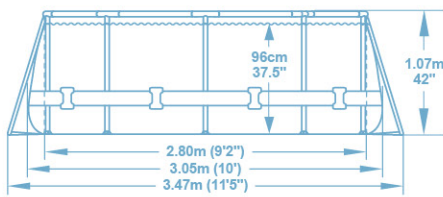

ABOVE GROUND POOLS

Bestway

ITEM · ARTICLE · ARTÍCULO · ARTIKEL · ARTIKEL · PRODOTTO · ARTYKUL

56946

← 488 x 305 x 107cm - 16' x 10" x 42"

Ⓜ STEEL PRO MAX SPLASHVIEW™ OVAL

📦 75.99kg - 167.53lbs

90%

TRITECH™

Ø 32MM - Ø 1.25"

CLICKCONNECT™
SYSTEM

FROSTED FINISH

REALISTIC
PRISMATIC STONE
PRINT

SPLASHVIEW™

DRAIN VALVE
Vanne de vidange
Válvula de drenaje
Ablassventil
Afvoerventiel
Valvola di scarico
Zawór spustowy