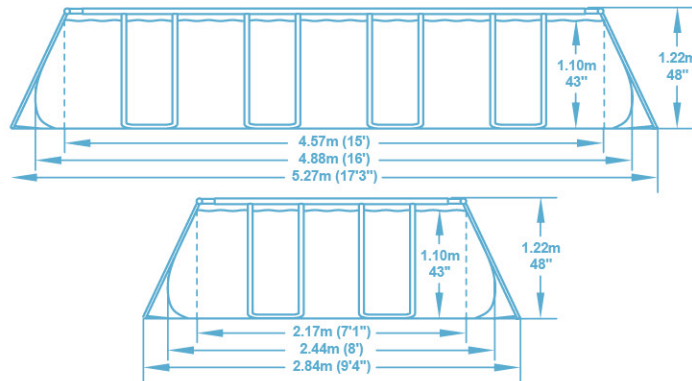

ITEM · Article · Artículo · Artikel · Artikel · Prodotto · Artykuł

56933
 488 x 244 x 122cm
 16' x 8' x 48"
 POWER STEEL™
 75,595kg
 167,44lb

90%

FEATURES · Caractéristiques · Características · Eigenschaften · Kenmerken · Caratteristiche · Cechy

PVC/TRITECH™

INNER MOSAIC PRINT
 Motif intérieur mosaïque
 Estampado interno de mosaico
 Innenverkleidung: mosaikoptik
 Mozaiek Print
 Stampa interna mosaico
 Nadruk wewnętrzny mozaika

Ø 32mm
 Ø 1.25"