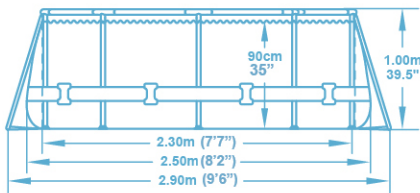

ABOVE GROUND POOLS

Bestway

ITEM · ARTICLE · ARTÍCULO · ARTIKEL · ARTIKEL · PRODOTTO · ARTYKUL

56620

↔ 427 x 250 x 100cm - 14' x 8'2" x 39,5"

Ⓜ POWER STEEL™

📦 51.45kg - 113.43lbs

90%

TRITECH™

Ø 32MM - Ø 1.25"

SEAL & LOCK SYSTEM™

FROSTED FINISH

INNER MOSAIC PRINT

Motif intérieur mosaïque
Estampado interno de mosaico
Innenverkleidung: mosaikoptik
Mozaiek Print
Stampa interna mosaico
Nadruk wewnętrzny mozaika