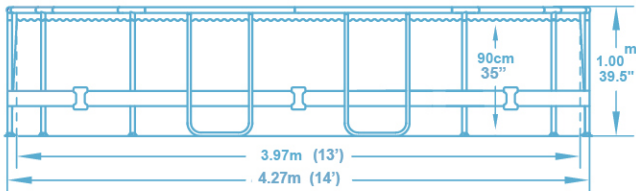

ABOVE GROUND POOLS

Bestway

ITEM · ARTICLE · ARTÍCULO · ARTIKEL · ARTIKEL · PRODOTTO · ARTYKUL

56620

↔ 427 x 250 x 100cm - 14' x 8'2" x 39,5"

Ⓜ POWER STEEL™

📦 51.45kg - 113.43lbs

90%

TRITECH™

Ø 32MM - Ø 1.25"

SEAL & LOCK SYSTEM™

FROSTED FINISH

INNER MOSAIC PRINT

Motif intérieur mosaïque
Estampado interno de mosaico
Innenverkleidung: mosaikoptik
Mozaiek Print
Stampa interna mosaico
Nadruk wewnętrzny mozaika