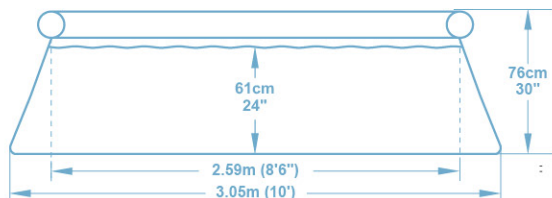

ABOVE GROUND POOLS

Bestway

ITEM · ARTICLE · ARTÍCULO · ARTIKEL · ARTIKEL · PRODOTTO · ARTYKUL

57270

↔ 305 x 76cm - 10' x 30"

⚙️ FAST SET™

📦 10.78kg - 23.77lbs

80%

1 TRITECH™

2 Ø 32MM - Ø 1.25"

3 INFLATABLE TOP RING
Anneau gonflable
Aro inflable
Aufblasbarer Luftring
Opblaasrand
Anello gonfiabile
Nadmuchiwany górny pierścień

4 DRAIN VALVE
Vanne de vidange
Válvula de drenaje
Ablassventil
Afvoerventiel
Valvola di scarico
Zawór spustowy