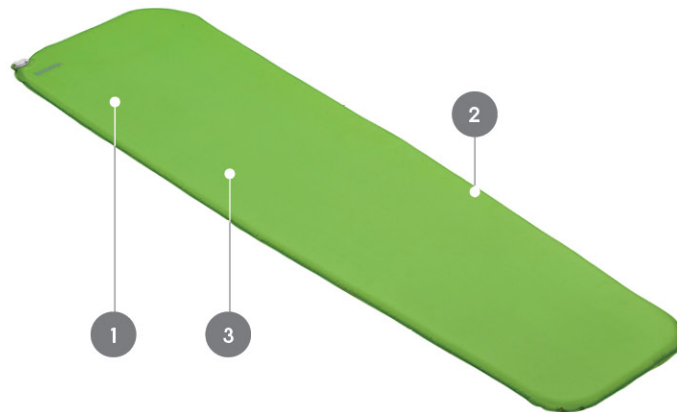

TOUGHLITE™ SLEEPING PADS

Bestway

ITEM · ARTICLE · ARTÍCULO · ARTIKEL · ARTIKEL · PRODOTTO · ARTYKUL

69620

↔ 183 x 51 x 2.5cm - 72" x 20" x 1"

⌚ TERRAINLITE™ SELF-INFLATING REGULAR MUMMY SLEEPING PAD

🛒 0.83kg - 1.84lbs

800G
1.12LBS

R VALUE
COOL WEATHER RATED

**PUNCTURE-RESISTANT
TOUGHLITE™ TPU**

*ToughLite™ résistant aux perforations
ToughLite™ resistente a la perforación
Reißfestem ToughLite™
Schaderesistent ToughLite™
ToughLite™ resistente alle forature
Odporny na przebicie ToughLite™*