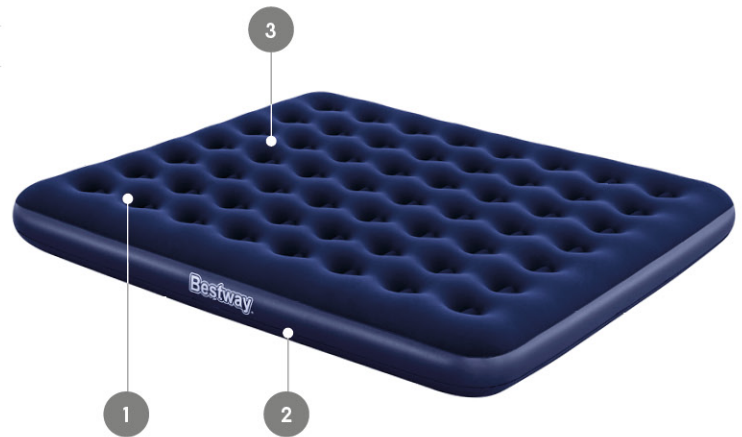

# AIR MATTRESS

Bestway

ITEM · ARTICLE · ARTÍCULO · ARTIKEL · ARTIKEL · PRODOTTO · ARTYKUL

# 67004

↔ 203 x 183 x 22cm - 80" x 72" x 8.75"

Ⓜ AIR MATTRESSES KING

📦 4.56kg - 10.06lbs

## 2 VINYL BOTTOM

Dessous vinyle  
Parte inferior de vinilo  
Pvc-boden  
Vinyl bodem  
Fondo in vinile  
Winyłowe dno

## 3 FLOCKED TOP

Dessus floqué  
Superficie flocada  
Beflockte oberfläche  
Geflockte bovenkant  
Superficie floccata  
Welurowe pokrycie

INCLUDES · Inklus · Incluye · Inhalt · Bevat · Include · Zawiera