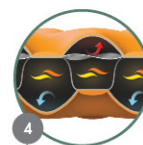

531G
1.3LBS

4.9

R VALUE
EXTREME WEATHER RATED

1 PUNCTURE-RESISTANT
TOUGHLITE™ TPU

ToughLite™ résistant aux perforations
ToughLite™ resistente a la perforación
Reißfestem ToughLite™
Schaderesistent ToughLite™
ToughLite™ resistente alle forature
Odporny na przebicie ToughLite™

2 I-BEAM CONSTRUCTION

Construction avec profilé en I
Estructura I-Beam
I-trägerkonstruktion
I-balk constructie
Struttura interna con I-Beam
Konstrukcja I-Beam

3 20D RIPSTOP NYLON FABRIC

Nylon indéchirable 20D
Tejido de nailon ripstop 20D
20D-Ripstop-Nylon-Gewebe
20D ripstop nylon stof
Nylon con tessitura ripstop da 20D
Tkanina nylonowa 20D ripstop