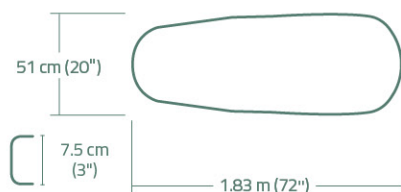

TOUGHLITE™ SLEEPING PADS

Bestway

ITEM · ARTICLE · ARTÍCULO · ARTIKEL · ARTIKEL · PRODOTTO · ARTYKUL

69643

↔ 183cm x 51 x 7.5cm - 72" x 20" x 3"

⌚ RIDGELITE™ INSULATED REGULAR MUMMY SLEEPING PAD

🛒 0.67kg - 1.49lbs

531G
1.3LBS

4.9

R VALUE
EXTREME WEATHER RATED

1 PUNCTURE-RESISTANT
TOUGHLITE™ TPU

ToughLite™ résistant aux perforations
ToughLite™ resistente a la perforación
Reißfestem ToughLite™
Schaderesistent ToughLite™
ToughLite™ resistente alle forature
Odporny na przebicie ToughLite™