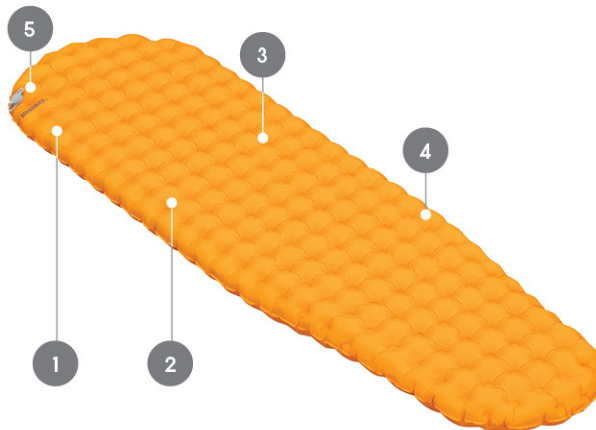

TOUGHLITE™ SLEEPING PADS

Bestway

ITEM · ARTICLE · ARTÍCULO · ARTIKEL · ARTIKEL · PRODOTTO · ARTYKUL

69643

↔ 183cm x 51 x 7.5cm - 72" x 20" x 3"

⌚ RIDGELITE™ INSULATED REGULAR MUMMY SLEEPING PAD

🛒 0.67kg - 1.49lbs

531G
1.3LBS

4.9

R VALUE
EXTREME WEATHER RATED

1 PUNCTURE-RESISTANT
TOUGHLITE™ TPU

ToughLite™ résistant aux perforations
ToughLite™ resistente a la perforación
Reißfestem ToughLite™
Schaderesistent ToughLite™
ToughLite™ resistente alle forature
Odporny na przebicie ToughLite™

2 I-BEAM CONSTRUCTION

Construction avec profilé en I
Estructura I-Beam
I-trägerkonstruktion
I-balk constructie
Struttura interna con I-Beam
Konstrukcja I-Beam

3 20D RIPSTOP NYLON FABRIC

Nylon indéchirable 20D
Tejido de nailon ripstop 20D
20D-Ripstop-Nylon-Gewebe
20D ripstop nylon stof
Nylon con tessitura ripstop da 20D
Tkanina nylonowa 20D ripstop