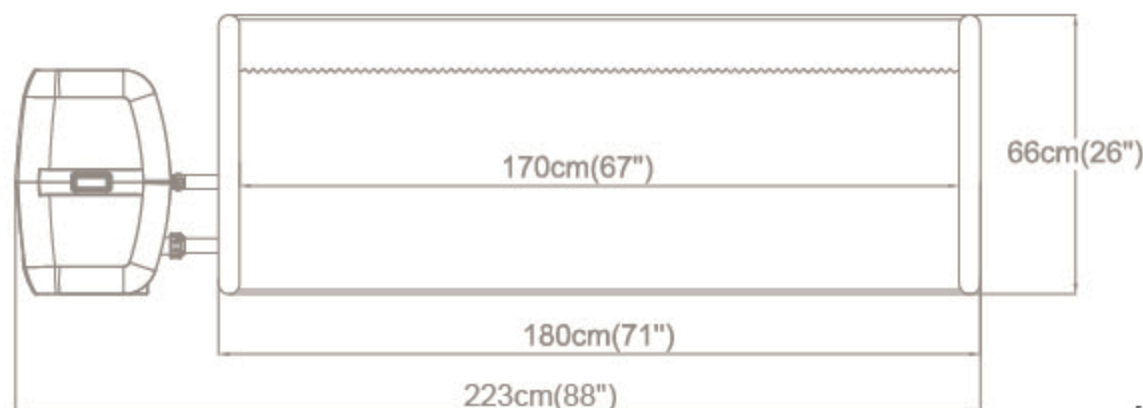

ITEM · ARTICLE · ARTÍCULO · ARTIKEL · ARTIKEL · PRODOTTO · ARTYKUŁ

60025

←→ 180 x 66cm - 71" x 26"

LAY-Z-SPA™ HELSINKI FORTIFIBER™ SMART AIRJET PLUS™

⚡ Heating & Filtration: 2050W - Massage: 800W

📦 40.13kg - 88.47lbs