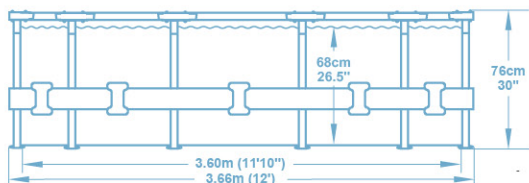

ABOVE GROUND POOLS

Bestway

ITEM · ARTICLE · ARTÍCULO · ARTIKEL · ARTIKEL · PRODOTTO · ARTYKUL

56681

↔ 366 x 76cm - 12' x 30"

Ⓜ STEEL PRO™

📦 23.16kg - 51.06lbs

90%

1 TRITECH™

2 Ø 32MM - Ø 1.25"

3 FRAMELINK SYSTEM™

4 DRAIN VALVE
Vanne de vidange
Válvula de drenaje
Ablassventil
Afvoerventiel
Valvola di scarico
Zawór spustowy

INCLUDES · Inklus · Incluye · Inhalt · Bevat · Include · Zawiera