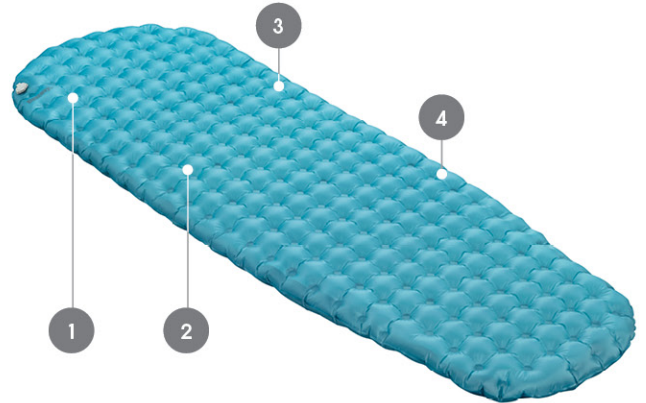

TOUGHLITE™ SLEEPING PADS

Bestway

ITEM · ARTICLE · ARTÍCULO · ARTIKEL · ARTIKEL · PRODOTTO · ARTYKUL

69613

↔ 183 x 63.5 x 7.5cm - 72" x 25" x 3"

⌚ ALPINELITE™ INSULATED WIDE MUMMY SLEEPING PAD

🛒 1.04kg - 2.29lbs

764G
1.11LBS

1
PUNCTURE-RESISTANT
TOUGHLITE™ TPU
ToughLite™ résistant aux perforations
ToughLite™ resistente a la perforación
Reißfestem ToughLite™
Schaderesistent ToughLite™
ToughLite™ resistente alle forature
Odporny na przebicie ToughLite™

4
THERMAZONE™ CONSTRUCTION FEATURES
TWO LAYERS OF ALUMINIZED FILM
La structure ThermoZone™ comporte deux épaisseurs de film aluminisé
Incluye dos capas de película aluminizada
Bietet dank zwei Schichten aluminierter Folie
Biedt twee lagen gealuminiseerde folie
Struttura con due strati di alluminio
Składa się z dwóch warstw folii aluminiowej