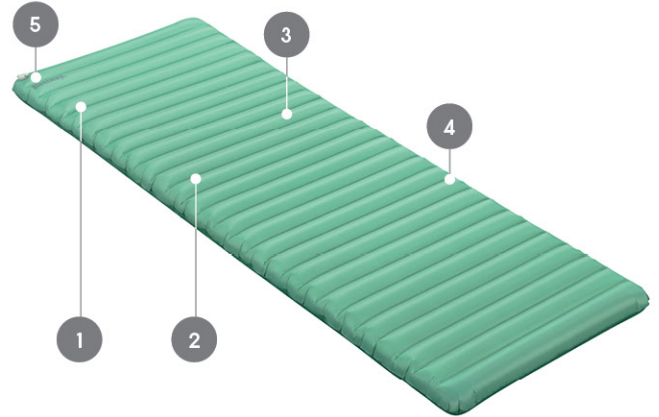

TOUGHLITE™ SLEEPING PADS

Bestway

ITEM · ARTICLE · ARTÍCULO · ARTIKEL · ARTIKEL · PRODOTTO · ARTYKUL

69618

↔ 198 x 71 x 7.5cm - 78" x 28" x 3"

⌚ ADVENTUREST™ INSULATED LARGE RECTANGULAR SLEEPING PAD

🛒 1.26kg - 2.78lbs

1.06KG
2.5LBS

R VALUE
COOL WEATHER RATED

THERMOLITE®

**PUNCTURE-RESISTANT
TOUGHLITE™ TPU**

ToughLite™ résistant aux perforations
ToughLite™ resistente a la perforación
Reißfestem ToughLite™
Schaderesistent ToughLite™
ToughLite™ resistente alle forature
Odporny na przebicie ToughLite™

I-BEAM CONSTRUCTION

Construction avec profilé en I
Estructura I-Beam
I-trägerkonstruktion
I-balk constructie
Struttura interna con I-Beam
Konstrukcja I-Beam

70D RIPSTOP NYLON FABRIC

Nylon indéchirable 70D
Tejido de nailon ripstop 70D
70D-Ripstop-Nylon-Gewebe
70D ripstop nylon stof
Nylon con tessitura ripstop da 70D
Tkanina nylonowa 70D ripstop

THERMOLITE® INSULATION

Isolation THERMOLITE®
Aislamiento THERMOLITE®
THERMOLITE® -Isolierung
THERMOLITE® isolatie
Materiale isolante THERMOLITE®
Izolacja THERMOLITE®

LOW-PROFILE AIR VALVE

Soupape d'air à profil bas
Válvula de aire de perfil bajo
Flachventil
Luchtventiel met laag profiel
Valvola dell'aria a basso profilo
Niskoprofilowy zawór powietrzny

INCLUDES · Inklus · Incluye · Inhalt · Bevat · Include · Zawiera

PUMP SACK

Sac de gonflage servant de pompe - Bolsa de inflado

Kompressionsack - Pompzak

Pompa a sacco - Worek na pompkę

STORAGE BAG

Sac de transport - Bolsa de transporte

Transporttasche - Reistas

Borsa da trasporto - Torba transportowa

REPAIR PATCH

Rustines - Parche de reparación

Reparatur-flicken - Reparatiepatch

Toppa di riparazione - Łatka naprawcza