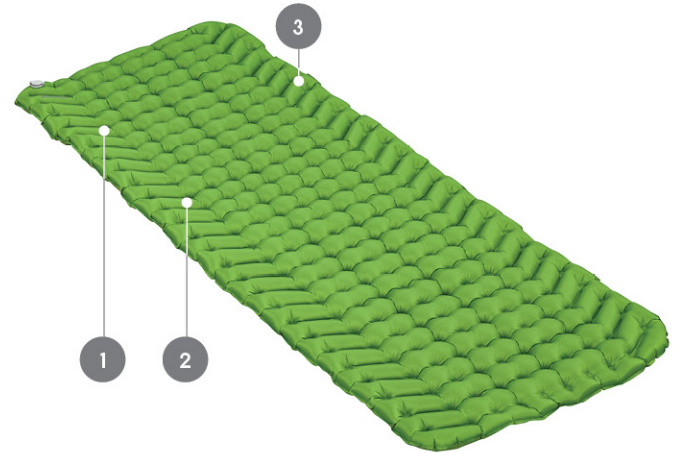

TOUGHLITE™ SLEEPING PADS

Bestway

ITEM · ARTICLE · ARTÍCULO · ARTIKEL · ARTIKEL · PRODOTTO · ARTYKUL

69616

↔ 198 x 71 x 6.5cm - 78" x 28" x 2.5"

⌚ WANDERLITE™ REGULAR RECTANGULAR SLEEPING PAD

🛒 0.81kg - 1.79lbs

686G
1.8LBS

R VALUE
WARM WEATHER RATED

**PUNCTURE-RESISTANT
TOUGHLITE™ TPU**
ToughLite™ résistant aux perforations
ToughLite™ resistente a la perforación
Reißfestem ToughLite™
Schaderesistent ToughLite™
ToughLite™ resistente alle forature
Odporny na przebicie ToughLite™

CROSSWING™

70D RIPSTOP NYLON FABRIC
Nylon indéchirable 70D
Tejido de nailon ripstop 70D
70D-Ripstop-Nylon-Gewebe
70D ripstop nylon stof
Nylon con tessitura ripstop da 70D
Tkanina nylonowa 70D ripstop

INCLUDES · Inclus · Incluye · Inhalt · Bevat · Include · Zawiera