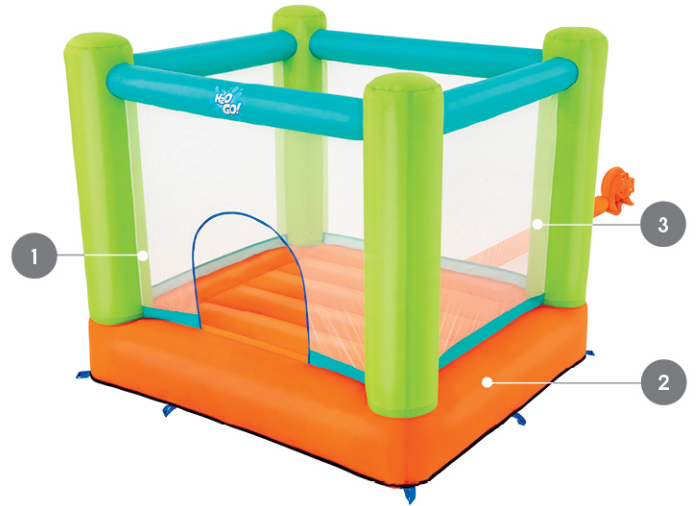

Bestway

ITEM · ARTICLE · ARTÍCULO · ARTIKEL · ARTIKEL · PRODOTTO · ARTYKUL

53394

↔ 194 x 175 x 170cm - 6'4" x 5'9" x 5'7"

🎪 JUMP AND SOAR BOUNCER

🛒 11,51kg - 25,37lb

1
MESH
Filet
Malla
Netz
Net
Rete
Siatka

2
PVC COATED POLYESTER
Recouvert de PVC
Poliéster recubierto de PVC
PVC-überzogenes Polyester
PVC geocoate Polyester
Poliestere con copertura di PVC
Poliester powlekany PVC

3
MESH SAFETY WALLS
Parois sécurisées par des filets
Paredes de seguridad de malla
Sichere textiltwände
Mesh veiligheidsmuren
Pareti di sicurezza a rete
Ściany z siatką zabezpieczającą

INCLUDES · Inclus · Incluye · Inhalt · Bevat · Include · Zawiera

[220-240 V 50HZ] ■ BLOWER

Souffleur - Bomba de hinchado continuo - Dauergebläse

Lucht blazer - Soffiatore ad aria - Dmuchała powietrza

GROUND STAKES

Piquets de sol - Pinchos para sujetar al suelo - Befestigungsstifte