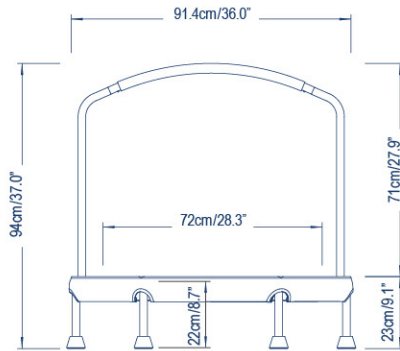

ITEM · ARTICLE · ARTÍCULO · ARTIKEL · ARTIKEL · PRODOTTO · ARTYKUL

59100

↔ 91 x 96cm - 36" x 37.5"

Ⓜ WONDERJUMP™

📦 6.7kg - 14.8lbs

POLYPROPYLENE

Polypropylène
Polipropileno
Polypropylen
Polypropyleen
Polipropilene
Polipropylen