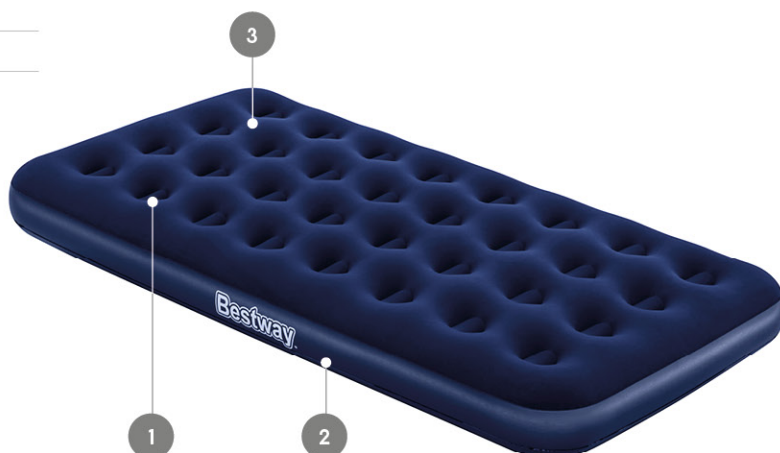

# AIR MATTRESS

Bestway

ITEM · ARTICLE · ARTÍCULO · ARTIKEL · ARTIKEL · PRODOTTO · ARTYKUL

# 67001

↔ 188 x 99 x 22cm - 74" x 39" x 8.75"

🛏 AIR MATTRESSES TWIN

📦 2.41kg - 5.31lbs

## 2 VINYL BOTTOM

Dessous vinyle  
Parte inferior de vinilo  
Pvc-boden  
Vinyl bodem  
Fondo in vinile  
Winyłowe dno