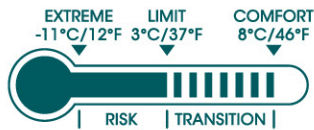

ITEM · ARTICLE · ARTÍCULO · ARTIKEL · ARTIKEL · PRODOTTO · ARTYKUL

68100

↔ 190 x 84cm - 75" x 33"

Ⓜ EVADE 10 SLEEPING BAG

🛒 1.26kg - 2.77lbs

1A
190T POLYESTER
Tissu
Tejido
Stoff
Stof
Tessuto
Material

1B
HOLLOW FIBER INSULATION
Thermal foam
Mousse thermique
Mousse térmica
Thermo-Schaumstoff
Thermisch schuim
Schiuma termica
Pianka termiczna

4
1 WAY ZIPPER
Fermeture éclair à un sens
Cremallera de dirección única
Reißverschluss
1 weg ritsluiting
Cerniera unidirezionale
Jednokierunkowy suwak

INCLUDES · Inklus · Incluye · Inhalt · Bevat · Include · Zawiera