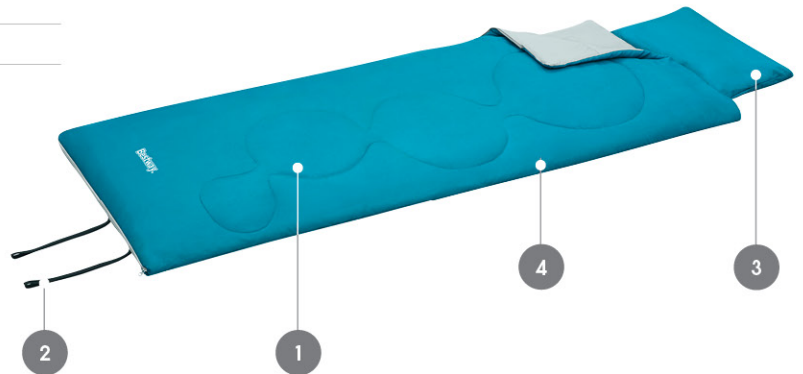

ITEM · ARTICLE · ARTÍCULO · ARTIKEL · ARTIKEL · PRODOTTO · ARTYKUL

68100

↔ 190 x 84cm - 75" x 33"

Ⓜ EVADE 10 SLEEPING BAG

🛒 1.26kg - 2.77lbs

1A
190T POLYESTER
Tissu
Tejido
Stoff
Stof
Tessuto
Material

1B
HOLLOW FIBER INSULATION
Thermal foam
Mousse thermique
Mousse térmica
Thermo-Schaumstoff
Thermisch schuim
Schiuma termica
Pianka termiczna

2
ELASTIC STRAP
Sangle élastique
Correa elástica
Elastisches band
Elastische band
Cinturino elastico
Elastyczne paski

3
PILLOW INCLUDED
Oreiller inclus
Cojín incluido
Inklusive Kissen
Kussen inbegrepen
Cuscino incluso
Dołączona poduszka

4
1 WAY ZIPPER
Fermeture éclair à un sens
Cremallera de dirección única
Reißverschluss
1 weg ritsluiting
Cerniera unidirezionale
Jednokierunkowy suwak

INCLUDES · Inklus · Incluye · Inhalt · Bevat · Include · Zawiera