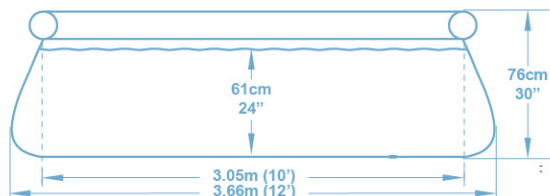

ABOVE GROUND POOLS

Bestway

ITEM · ARTICLE · ARTÍCULO · ARTIKEL · ARTIKEL · PRODOTTO · ARTYKUL

57274

↔ 366 x 76cm - 12' x 30"

FAST SET™

14.74kg - 32.50lbs

80%

5,377L
1,421gal.

1 TRITECH™

2 Ø 32MM - Ø 1.25"

3 INFLATABLE TOP RING
Anneau gonflable
Aro inflable
Aufblasbarer Luftring
Opblaasrand
Anello gonfiabile
Nadmuchiwany górny pierścień

4 DRAIN VALVE
Vanne de vidange
Válvula de drenaje
Ablassventil
Afvoerventiel
Valvola di scarico
Zawór spustowy