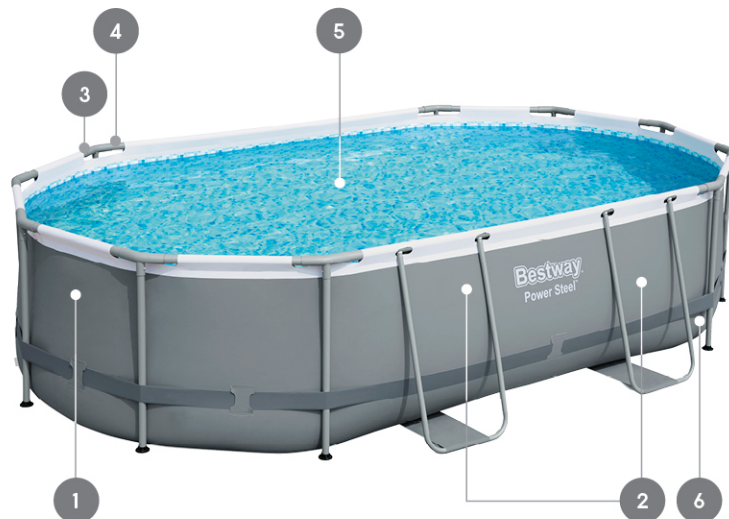

ABOVE GROUND POOLS

Bestway

ITEM · ARTICLE · ARTÍCULO · ARTIKEL · ARTIKEL · PRODOTTO · ARTYKUL

56448

488 x 305 x 107cm - 16' x 10" x 42"

POWER STEEL™

67.21kg - 148.17lbs

90%

TRITECH™

Ø 32MM - Ø 1.25"

SEAL & LOCK SYSTEM™

FROSTED FINISH

INNER MOSAIC PRINT
Motif intérieur mosaïque
Estampado interno de mosaico
Innenverkleidung: mosaikoptik
Mozaiek Print
Stampa interna mosaico
Nadruk wewnętrzny mozaika

DRAIN VALVE
Vanne de vidange
Válvula de drenaje
Ablassventil
Afvoerventiel
Valvola di scarico
Zawór spustowy

INCLUDES · Inclus · Incluye · Inhalt · Bevat · Include · Zawiera

58386 [220-240 V 50HZ] ■ FILTER PUMP