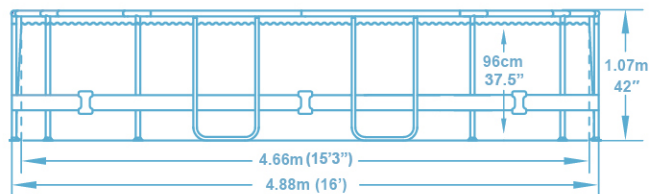

ABOVE GROUND POOLS

Bestway

ITEM · ARTICLE · ARTÍCULO · ARTIKEL · ARTIKEL · PRODOTTO · ARTYKUL

56448

488 x 305 x 107cm - 16' x 10" x 42"

POWER STEEL™

67.21kg - 148.17lbs

90%

TRITECH™

Ø 32MM - Ø 1.25"

SEAL & LOCK SYSTEM™

FROSTED FINISH

INNER MOSAIC PRINT
Motif intérieur mosaïque
Estampado interno de mosaico
Innenverkleidung: mosaikoptik
Mozaiek Print
Stampa interna mosaico
Nadruk wewnętrzny mozaika