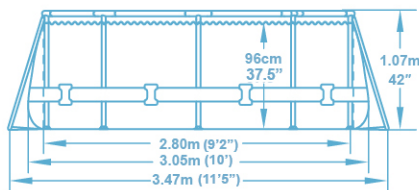

ABOVE GROUND POOLS

Bestway

ITEM · ARTICLE · ARTÍCULO · ARTIKEL · ARTIKEL · PRODOTTO · ARTYKUL

56448

488 x 305 x 107cm - 16' x 10" x 42"

POWER STEEL™

67.21kg - 148.17lbs

90%

TRITECH™

Ø 32MM - Ø 1.25"

SEAL & LOCK SYSTEM™

FROSTED FINISH

INNER MOSAIC PRINT
Motif intérieur mosaïque
Estampado interno de mosaico
Innenverkleidung: mosaikoptik
Mozaiek Print
Stampa interna mosaico
Nadruk wewnętrzny mozaika