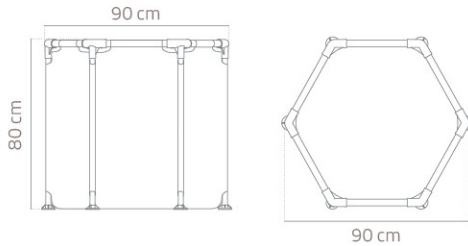

ITEM · ARTICLE · ARTÍCULO · ARTIKEL · ARTIKEL · PRODOTTO · ARTYKUL

6002K

↔ 90 x 80cm - 35.5" x 31.5"

Ⓜ GLACIAL DIP™ ICE BATH POD

📦 9kg - 19.86lbs

253L
67gal.

TRITECH™

Ø 32MM - Ø 1.25"