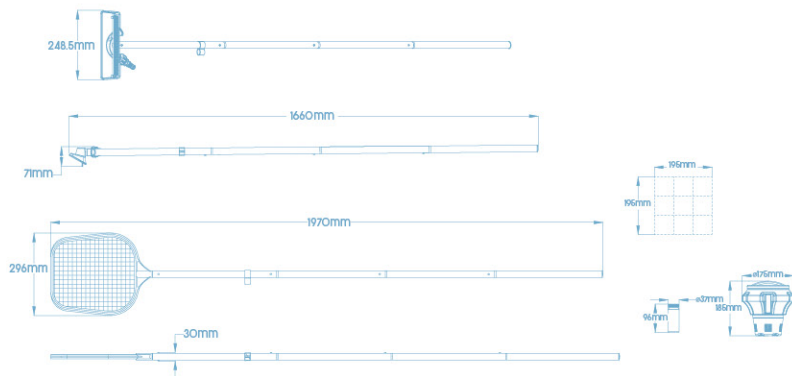

ITEM · ARTICLE · ARTÍCULO · ARTIKEL · ARTIKEL · PRODOTTO · ARTYKUL

58794

AQUACLEAR™ POOL ACCESSORIES KIT

5.60kg - 12.40lbs

MANUAL HANDLING
Utilisation manuelle
Manual
Manuell
Handmatige bediening
Manuale
Obsługa manualna

POLE LENGTH 161CM / 63.3"
Longueur du manche 161cm
Pertiga longitud 161cm
Stangenlänge 161cm
Pole length 161cm
Lunghezza asta 161cm
Długość słupka 161cm

INNER WALL CLEANING
Nettoyage parois internes
Limpieza pared interior
Innenwandreinigung
Reinigung binnenwand
Pulizia pareti interne
Czyszczenie ścian wewnętrznych

COMPATIBILITY: UP TO 396CM/13' WIDE
Compatibilité: jusqu'à 396cm de largeur
Compatibilidad: hasta 396cm de anchura
Verträglichkeit: bis zu 396cm Breite
Verenigbaarheid: tot 396cm breedte
Compatibilità: fino a 396cm di larghezza
Kompatybilność: do 396cm szerokość

COMPATIBILITY: UP TO 396CM/13' DIAMETER
Compatibilité: jusqu'à 396cm de diamètre
Compatibilidad: hasta 396cm de diámetro
Verträglichkeit: bis zu 396cm Durchmesser
Verenigbaarheid: tot 396cm diameter
Compatibilità: fino a 396cm di diametro
Kompatybilność: do 396cm średnicy