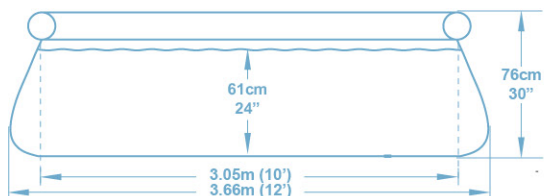

ABOVE GROUND POOLS

Bestway

ITEM · ARTICLE · ARTÍCULO · ARTIKEL · ARTIKEL · PRODOTTO · ARTYKUL

57273

↔ 366 x 76cm - 12' x 30"

FAST SET™

12.28kg - 27.07lbs

80%

TRITECH™

Ø 32MM - Ø 1.25"

INFLATABLE TOP RING

Anneau gonflable
Aro inflable
Aufblasbarer Luftring
Opblaasrand
Anello gonfiabile
Nadmuchiwany górny pierścień

DRAIN VALVE

Vanne de vidange
Válvula de drenaje
Ablassventil
Afvoerventiel
Valvola di scarico
Zawór spustowy