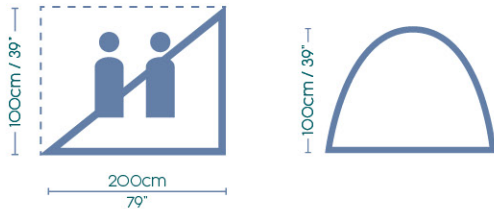

ITEM · ARTICLE · ARTÍCULO · ARTIKEL · ARTIKEL · PRODOTTO · ARTYKUL

68001

↔ 200 x 100 x 100cm - 79" x 39" x 39"

🕒 RAMBLE X2 TENT

📦 1.3kg - 2.87lbs

1A
170T POLYESTER PA
COATED
Tissu
Tejido
Stoff
Stof
Tessuto
Material