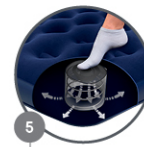

AIR MATTRESS

Bestway

ITEM · ARTICLE · ARTÍCULO · ARTIKEL · ARTIKEL · PRODOTTO · ARTYKUL

67223

↔ 185 x 76 x 28cm - 73" x 30" x 11"

Ⓜ AIR MATTRESS JR.TWIN BUILT-IN FOOT PUMP

📦 2.26kg - 4.98lbs

1 COIL BEAM CONSTRUCTION

Construction avec profilé en ressort
Estructura Coil Beam
Coil Beam bauweise
Coil-Beam constructie
Costruzione Coil Beam
Konstrukcja Coil Beam

2 VINYL BOTTOM

Dessous vinyle
Parte inferior de vinilo
Pvc-boden
Vinyl bodem
Fondo in vinile
Winyłowe dno

3 BUILT-IN PILLOW

Coussin intégré
Almohada integrada
Integriertes kissen
Ingebouwd kussen
Cuscino integrato
Zintegrowana poduszka

4 FLOCKED TOP

Dessus floqué
Superficie flocada
Beflockte oberfläche
Geflockte bovenkant
Superficie floccata
Wielurowe pokrycie