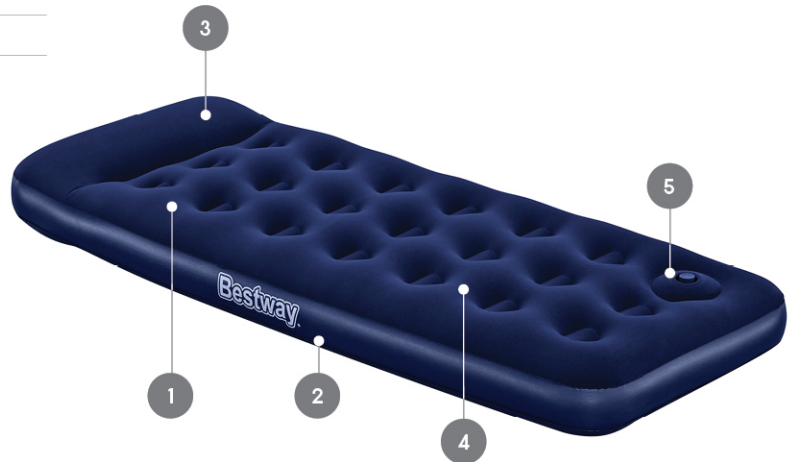

AIR MATTRESS

Bestway

ITEM · ARTICLE · ARTÍCULO · ARTIKEL · ARTIKEL · PRODOTTO · ARTYKUL

67223

↔ 185 x 76 x 28cm - 73" x 30" x 11"

Ⓜ AIR MATTRESS JR.TWIN BUILT-IN FOOT PUMP

📦 2.26kg - 4.98lbs

1 COIL BEAM CONSTRUCTION

Construction avec profilé en ressort
Estructura Coil Beam
Coil Beam bauweise
Coil-Beam constructie
Costruzione Coil Beam
Konstrukcja Coil Beam

2 VINYL BOTTOM

Dessous vinyle
Parte inferior de vinilo
Pvc-boden
Vinyl bodem
Fondo in vinile
Winyłowe dno

3 BUILT-IN PILLOW

Coussin intégré
Almohada integrada
Integriertes kissen
Ingebouwd kussen
Cuscino integrato
Zintegrowana poduszka

4 FLOCKED TOP

Dessus floqué
Superficie flocada
Beflockte oberfläche
Geflockte bovenkant
Superficie floccata
Wielurowe pokrycie