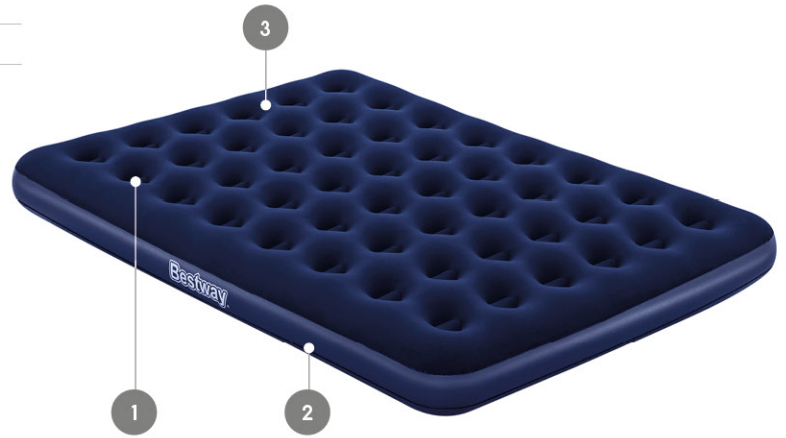

AIR MATTRESS

Bestway

ITEM · ARTICLE · ARTÍCULO · ARTIKEL · ARTIKEL · PRODOTTO · ARTYKUL

67003

↔ 203 x 152 x 22cm - 80" x 60" x 8.75"

🛏 AIR MATTRESSES QUEEN

📦 3.88kg - 8.55lbs

1

COIL BEAM CONSTRUCTION

Construction avec profilé en ressort
Estructura Coil Beam
Coil Beam bauweise
Coil-Beam constructie
Costruzione Coil Beam
Konstrukcja Coil Beam

2

VINYL BOTTOM

Dessous vinyle
Parte inferior de vinilo
Pvc-boden
Vinyl bodem
Fondo in vinile
Winyłowe dno

3

FLOCKED TOP

Dessus floqué
Superficie flocada
Beflockte oberfläche
Geflockte bovenkant
Superficie floccata
Welurowe pokrycie

INCLUDES · Inklus · Incluye · Inhalt · Bevat · Include · Zawiera

REPAIR PATCH

Rustines - Parche de reparación