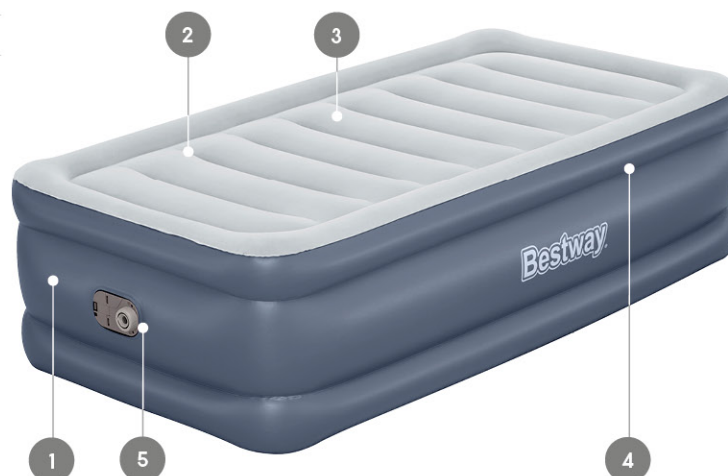

AIR MATTRESS

Bestway

ITEM · ARTICLE · ARTÍCULO · ARTIKEL · ARTIKEL · PRODOTTO · ARTYKUL

6713G

↔ 191 x 97 x 51cm - 75" x 38" x 20"

TRITECH® AIR MATTRESS TWIN BUILT-IN AC PUMP

6.08kg - 13.40lbs

TRITECH®

I-BEAM CONSTRUCTION
Construction avec profilé en I
Estructura I-Beam
I-trägerkonstruktion
I-balk constructie
Costruzione I-Beam
Konstrukcja I-Beam

FLOCKED TOP
Dessus floqué
Superficie flocada
Beflockte oberfläche
Geflockte bovenkant
Superficie floccata
Welurowe pokrycie