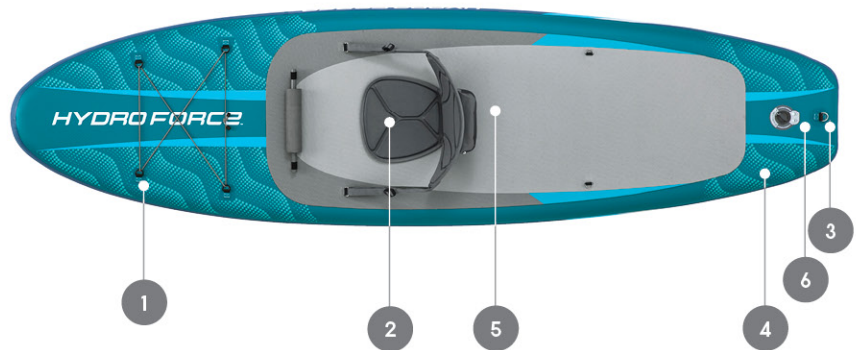

ITEM · ARTICLE · ARTÍCULO · ARTIKEL · ARTIKEL · PRODOTTO · ARTYKUŁ

6532D

↔ 335 x 91.5 x 15cm - 11' x 36" x 6"

🚣 AQUA DRIFTER 11' 2-IN-1 STAND-UP PADDLEBOARD & KAYAK SET

🏄 ALLROUND/RECREATIONAL

📦 15.36kg - 33.86lbs

1
ELASTIC ROPE
Élastique de rangement
Cuerda elástica
Elastisches Seil
Elastisch touw
Corda elastica
Elastyczna linka

2
HANDLE
Poignée
Manija
Tragegriff
Hendel
Maniglia
Uchwyt

3
STEEL RING
Anneau en acier
Anillo de acero
Stahlring
Stalen ring
Anello in acciaio
Stalowy pierścień

4
1 REMOVABLE FIN
1 Aileron amovible
1 Aleta extraible
1 Abnehmbare finne
1 Verwijderbare vin
1 Pinna rimovibile
1 Usuwalna płetwa

5
NON-SLIP TRACTION PAD
Surface de traction antidérapante
Almohadilla de tracción antideslizante
Anti-Rutsch-Belag
Antislip tractiekussen
Cuscinetto di trazione antiscivolo
Podkładka antypoślizgowa