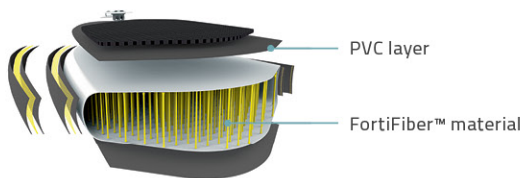

ITEM · ARTICLE · ARTÍCULO · ARTIKEL · ARTIKEL · PRODOTTO · ARTYKUL

65308

↔ 310 x 86 x 15cm - 10'2" x 34" x 6"

HYDRO-FORCE™ KAHAWAI SET

RIVER

12,60kg - 27,78lbs

1 ELASTIC ROPE
Élastique de rangement
Cuerda elástica
Elastisches Seil
Elastisch touw
Corda elastica
Elastyczna linka

2 HANDLES
Poignées
Agarradera
Handgriffe
Handgrepen
Maniglie
Uchwyty

3 STEEL RING
Anneau en acier
Anillo de acero
Stahling
Stalen ring
Anello in acciaio
Stalowy pierścień

3 REMOVABLE FINS
3 Ailerons amovibles
3 Al letas extraíbles
3 Abnehmbare Lamellen
3 Verwijderbare vinnen
3 Pinne rimovibili
3 Zdejmowane płetwy