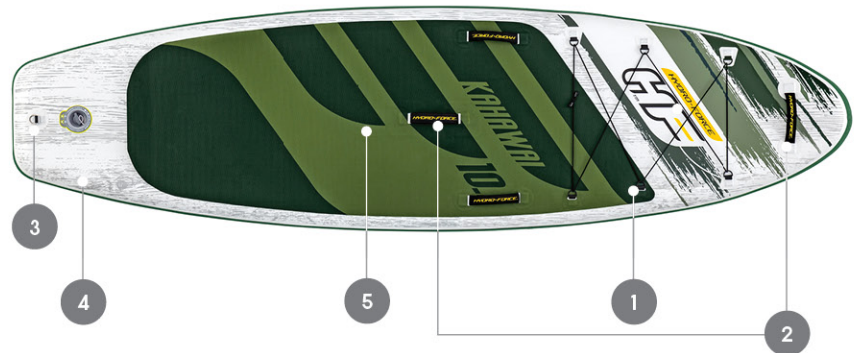

ITEM · ARTICLE · ARTÍCULO · ARTIKEL · ARTIKEL · PRODOTTO · ARTYKUL

65308

↔ 310 x 86 x 15cm - 10'2" x 34" x 6"

HYDRO-FORCE™ KAHAWAI SET

RIVER

12,60kg - 27,78lbs

1 ELASTIC ROPE
Élastique de rangement
Cuerda elástica
Elastisches Seil
Elastisch touw
Corda elastica
Elastyczna linka

2 HANDLES
Poignées
Agarradera
Handgriffe
Handgrepen
Maniglie
Uchwyty

3 STEEL RING
Anneau en acier
Anillo de acero
Stahling
Stalen ring
Anello in acciaio
Stalowy pierścień

3 REMOVABLE FINS
3 Ailerons amovibles
3 Al letas extraíbles
3 Abnehmbare Lamellen
3 Verwijderbare vinnen
3 Pinne rimovibili
3 Zdejmowane płetwy

5 NON-SLIP TRACTION PAD
Surface de traction antidérapante
Almohadilla de tracción antideslizante
Anti-Rutsch-Belag
Antislip tractiekussen
Cuscinetto di trazione antiscivolo
Podkładka antypoślizgowa

INCLUDES · Inklus · Incluye · Inhalt · Bevat · Include · Zawiera