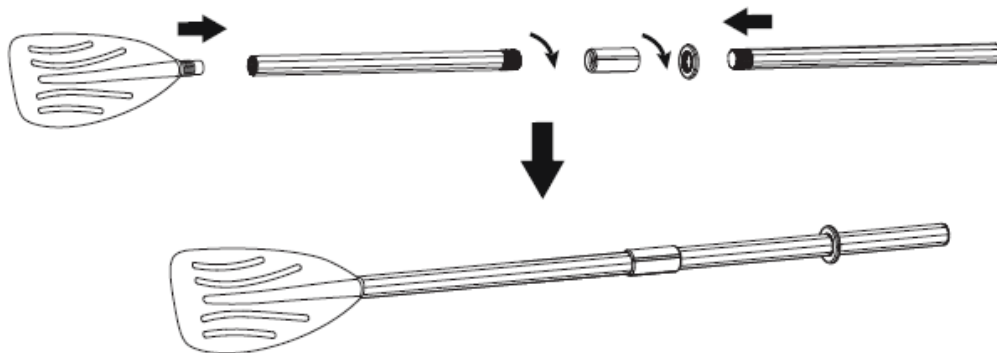

Ruder Gebrauchsanweisung

65015

AUFBAUANLEITUNG

- Bauen Sie die Ruder gemäß der Abbildungen zusammen. Die Zeichnungen dienen nur zur Veranschaulichung und spiegeln möglicherweise nicht das tatsächliche Produkt wider. Nicht maßstabsgetreu.
- Der Wasserstopper ist an der Ruderstange zu befestigen, deren Position individuell nach persönlichen Vorlieben eingestellt werden kann.
BITTE BEACHTEN: