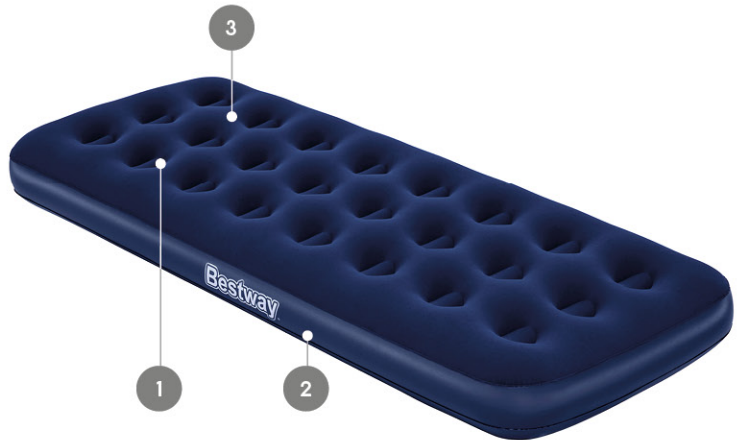

AIR MATTRESS

Bestway

ITEM · ARTICLE · ARTÍCULO · ARTIKEL · ARTIKEL · PRODOTTO · ARTYKUL

67000

↔ 185 x 76 x 22cm - 73" x 30" x 8.75"

Ⓜ AIR MATTRESSES JR. TWIN

📦 1.72kg - 3.80lbs

1

COIL BEAM CONSTRUCTION

Construction avec profilé en ressort
Estructura Coil Beam
Coil Beam bauweise
Coil-Beam constructie
Costruzione Coil Beam
Konstrukcja Coil Beam

2

VINYL BOTTOM

Dessous vinyle
Parte inferior de vinilo
Pvc-boden
Vinyl bodem
Fondo in vinile
Winyłowe dno

3

FLOCKED TOP

Dessus floqué
Superficie flocada
Beflockte oberfläche
Geflockte bovenkant
Superficie floccata
Welurowe pokrycie

INCLUDES · Inklus · Incluye · Inhalt · Bevat · Include · Zawiera

REPAIR PATCH

Rustines - Parche de reparación