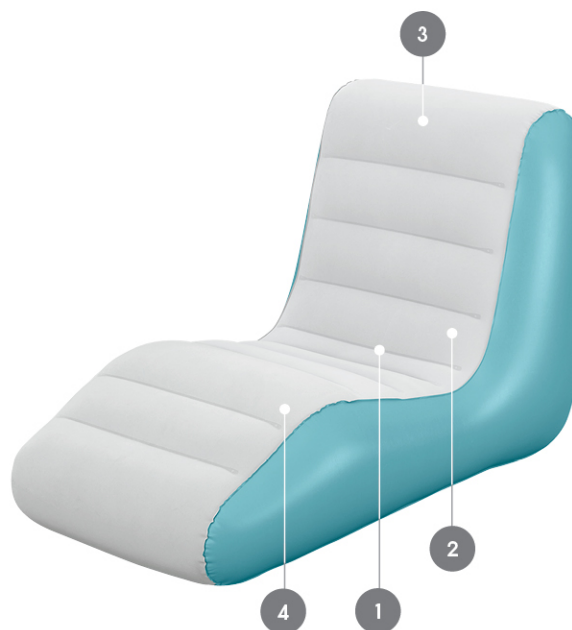

# 75127

↔ 133 x 79 x 88cm - 52.5" x 31" x 34.5"

Ⓜ LEISURE LUXE CHAISE™ LOUNGER

📦 2.71kg - 5.98lbs

1

#### FLOCKED TOP

Dessus floqué  
Superficie flocada  
Beflockte oberfläche  
Geflockte bovenkant  
Superficie floccata  
Welurowe pokrycie

3