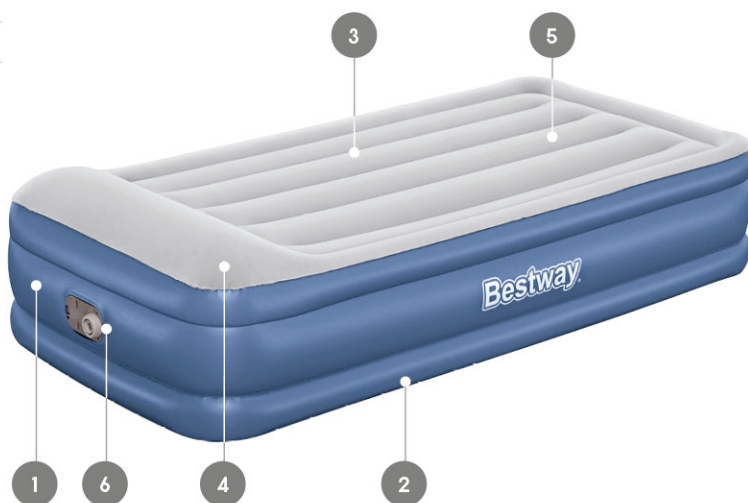

# AIR MATTRESS

Bestway

ITEM · ARTICLE · ARTÍCULO · ARTIKEL · ARTIKEL · PRODOTTO · ARTYKUL

# 67628

↔ 191 x 97 x 46cm - 75" x 38" x 18"

TRITECH® AIR MATTRESS TWIN BUILT-IN AC PUMP

5.48kg - 12.07lbs

TRITECH®

VINYL BOTTOM

Dessous vinyle  
Parte inferior de vinilo  
Pvc-boden  
Vinyl bodem  
Fondo in vinile  
Winyłowe dno

I-BEAM CONSTRUCTION

Construction avec profilé en I  
Estructura I-Beam  
I-trägerkonstruktion  
I-balk constructie  
Costruzione I-Beam  
Konstrukcja I-Beam

BUILT-IN PILLOW

Coussin intégré  
Almohada integrada  
Integriertes kissen  
Ingebouwd kussen  
Cuscino integrato  
Zintegrowana poduszka

FLOCKED TOP

Dessus floqué  
Superficie flocada  
Beflockte oberfläche  
Geflockte bovenkant  
Superficie floccata  
Welurowe pokrycie

BUILT-IN AC PUMP

AC pompe intégrée  
AC bomba integrada  
AC integrierte pumpe  
AC ingebouwde pomp  
AC pompa integrata  
Wbudowana pompa AC