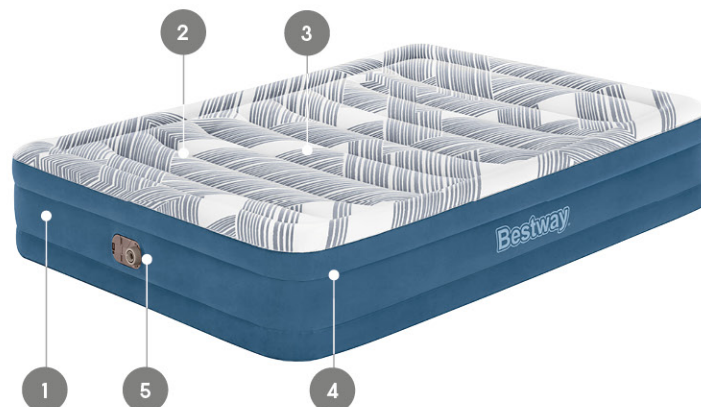

AIR MATTRESS

Bestway

ITEM · ARTICLE · ARTÍCULO · ARTIKEL · ARTIKEL · PRODOTTO · ARTYKUL

6712Y

↔ 203 x 152 x 36cm - 80" x 60" x 14"

TRITECH® FASHION FLOCK™ AIR MATTRESS QUEEN BUILT IN AC PUMP

7.71kg - 16.99lbs

TRITECH®

I-BEAM CONSTRUCTION
Construction avec profilé en I
Estructura I-Beam
I-trägerkonstruktion
I-balk constructie
Costruzione I-Beam
Konstrukcja I-Beam

FLOCKED TOP
Dessus floqué
Superficie flocada
Beflockte oberfläche
Geflockte bovenkant
Superficie floccata
Welurowe pokrycie