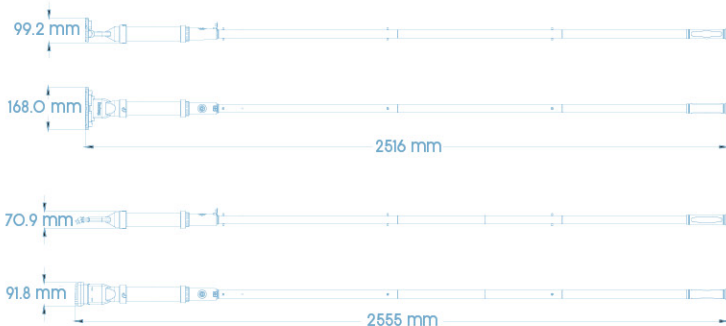

ITEM · ARTICLE · ARTÍCULO · ARTIKEL · ARTIKEL · PRODOTTO · ARTYKUL

58771

AQUASURGE™ RECHARGEABLE POOL VACUUM

6.60kg - 14.50lbs

VOLTAGE DC 5V

Tension
Tensión
Spannung
Voltage
Tensione
Napięcie

MANUAL HANDLING

Utilisation manuelle
Manual
Manuell
Handmatige bediening
Manuale
Obsługa manualna

POLE LENGTH 200CM/78.8"

Longueur du manche 200cm
Pertiga longitud 200cm
Stangenlänge 200cm
Pole lengte 200cm
Lunghezza asta 200cm
Długość słupka 200cm

COMPATIBILITY: UP TO 610CM/20' WIDE

Compatibilité: jusqu'à 610cm de largeur
Compatibilidad: hasta 610cm de anchura
Verträglichkeit: bis zu 610cm Breite
Verenigbaarheid: tot 610cm breedte
Compatibilità: fino a 610cm di larghezza
Kompatybilność: do 610cm szerokość

COMPATIBILITY: UP TO 610CM/20' DIAMETER

Compatibilité: jusqu'à 610cm de diamètre
Compatibilidad: hasta 610cm de diámetro
Verträglichkeit: bis zu 610cm Durchmesser
Verenigbaarheid: tot 610cm diameter
Compatibilità: fino a 610cm di diametro
Kompatybilność: do 610cm średnicy