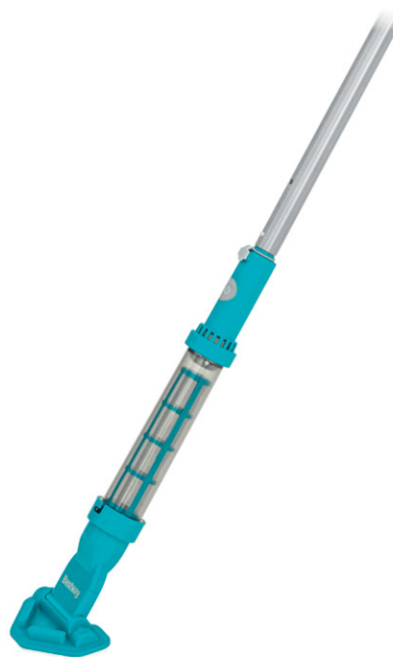

ITEM · ARTICLE · ARTÍCULO · ARTIKEL · ARTIKEL · PRODOTTO · ARTYKUL

58771

AQUASURGE™ RECHARGEABLE POOL VACUUM

6.60kg - 14.50lbs

VOLTAGE DC 5V

Tension
Tensión
Spannung
Voltage
Tensione
Napięcie

MANUAL HANDLING

Utilisation manuelle
Manual
Manuell
Handmatige bediening
Manuale
Obsługa manualna

POLE LENGTH 200CM/78.8"

Longueur du manche 200cm
Pertiga longitud 200cm
Stangenlänge 200cm
Pole lengte 200cm
Lunghezza asta 200cm
Długość słupka 200cm