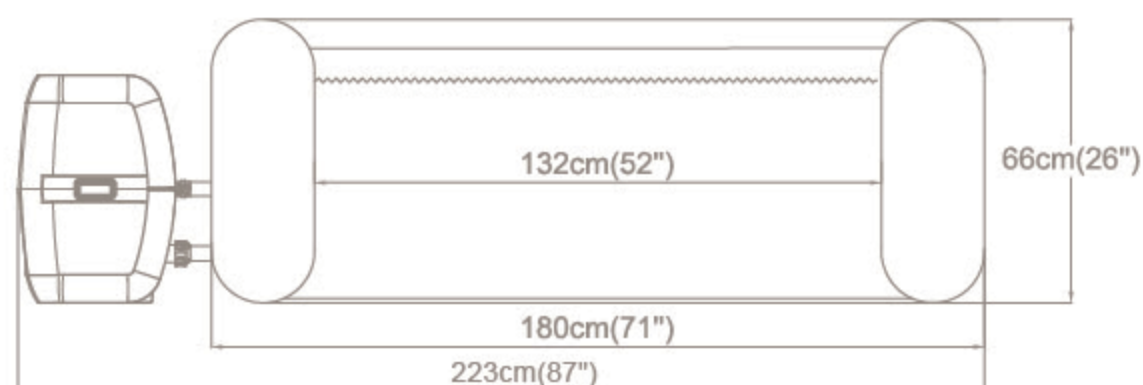

ITEM · ARTICLE · ARTÍCULO · ARTIKEL · ARTIKEL · PRODOTTO · ARTYKUŁ

60001

←→ 180 x 66cm - 71" x 26"

LAY-Z-SPA™ MIAMI AIRJET™

⚡ Heating & Filtration: 2050W - Massage: 800W

📦 33.93kg - 74.80lbs

1
DURAPLUS™
CONSTRUCTION