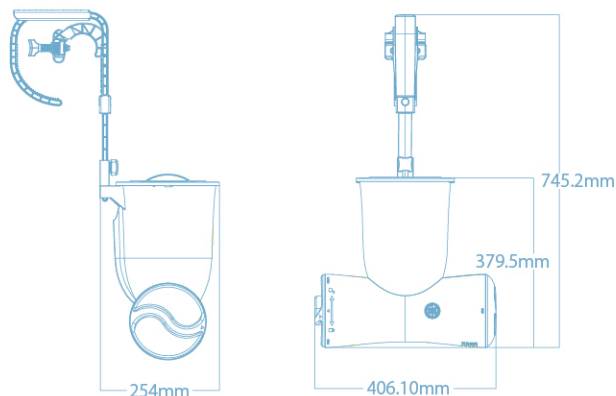

ITEM · ARTICLE · ARTÍCULO · ARTIKEL · ARTIKEL · PRODOTTO · ARTYKUL

58462

2.574L/680GAL SKIMATIC FILTER PUMP

7.94kg - 17.5lbs

WATTAGE 48W

Puissance
Potencia
Wattzahl
Vermogen
Potenza
Moc

VOLTAGE 220-240V 50HZ

Tension
Tensión
Spannung
Voltage
Tensione
Napięcie

FILTRATION SYSTEM 2.574L/H (680GAL/H)

Système de filtration 2.574L/h
Sistema de filtrado 2.574L/h
Filtersystem 2.574L/h
Filtersysteem 2.574L/h
Sistema di filtraggio 2.574L/h
System filtrujący 2.574L/h

POOL CAPACITY: 1.100-20.500L (300-5.400 GAL)

Capacité de la piscine 1.100-20.500L
Capacidad de la piscina 1.100-20.500L
Poolkapazität 1.100-20.500L
Capaciteit zwembad 1.100-20.500L
Capacità della piscina 1.100-20.500L
Kompatybilność z basenem 1.100-20.500L